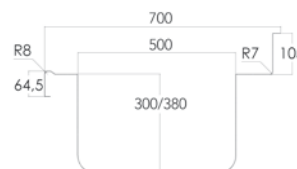

Grifería pág. 33

Bastidor

- Fabricado íntegramente en acero inoxidable.
- El bastidor se adapta al fregadero con facilidad gracias a un intuitivo método de ensamblaje.
- Su exclusivo sistema de fijación permite una unión sólida del fregadero al bastidor evitando cualquier tipo de movimiento.
- Patas cuadradas de acero inoxidable de 40 x 40 mm para elevar la altura desde los 850 hasta los 900 mm.
- Patas traseras avanzadas 40 mm que permiten situar los bastidores en suelos con radio sanitario.
- Diseñados para incorporar un estante inferior (opcional).
- **Fácil montaje en 3 minutos.**
- **Posibilidad de envío montado.**
  Hasta 1200 mm: **MF001200**
  Hasta 2000 mm: **MF002000**

Fregadero con bastidor y puertas

- Fabricado en acero inoxidable AISI 304 18/10.
- Patas cuadradas de acero inoxidable de 40 x 40 mm para elevar la altura desde los 850 hasta los 900 mm.
- Patas traseras avanzadas 40 mm que permiten situar los bastidores en suelos con radio sanitario.
- Puertas correderas con deslizamiento de gran suavidad, sin guías inferiores para facilitar la limpieza.
- Trasera abierta para el acceso a las instalaciones.
- **Se suministran montados.**
- **Opción de cierre en puertas OPC00001**

Medidas totales (mm)	Medidas cubeta (mm)	Fregadero	Fregadero con bastidor	Fregadero con bastidor y estante	Fregadero con bastidor y puertas
1000 x 700	860 x 500 x 380	• L1078650	• FBG00710	• FBG0E710	• FBPG7100
1200 x 700	1060 x 500 x 380	• L1271050	• FBG00712	• FBG0E712	• FBPG7120
1400 x 700	1200 x 500 x 380	• L1471250	• FBG00714	• FBG0E714	• FBPG7140
1600 x 700	860 x 500 x 380	• L167851D	• FBGD0716	• FBGDE716	• FBPG716D
	860 x 500 x 380	• L167851I	• FBGI0716	• FBGIE716	• FBPG716I
1800 x 700	1160 x 500 x 380	• L187151D	• FBGD0718	• FBGDE718	• FBPG718D
	1160 x 500 x 380	• L187151I	• FBGI0718	• FBGIE718	• FBPG718I
	500 x 500 x 300	• L1875530	• FBG30718	• FBG3E718	• FBPG7183
2000 x 700	800 x 500 x 380	• L1878520	• FBG20718	• FBG2E718	• FBPG7182
	1160 x 500 x 380	• L207151D	• FBGD0720	• FBGDE720	• FBPG720D
	1160 x 500 x 380	• L207151I	• FBGI0720	• FBGIE720	• FBPG720I

• 24 horas expedición