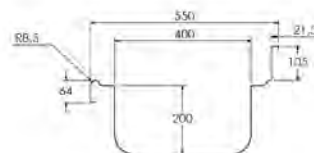

- **Fácil montaje en 3 minutos.**
- **Posibilidad de envío montado.**

Hasta 1200 mm: **MF001200**

Hasta 2000 mm: **MF002000**

Medidas totales (mm)	Medidas cubeta (mm)	Fregadero	Fregadero con bastidor	Fregadero con bastidor y estante
1000 x 550	 400 x 400 x 200	• L105541D	• FBD05100	• FBDE5100
	 400 x 400 x 200	• L105541I	• FBI05100	• FBIE5100
1200 x 550	 400 x 400 x 200	• L125541D	• FBD05120	• FBDE5120
	 400 x 400 x 200	• L125541I	• FBI05120	• FBIE5120
1400 x 550	 400 x 400 x 200	• L145544D	• FBD05140	• FBDE5140
	 400 x 400 x 200	• L145544I	• FBI05140	• FBIE5140