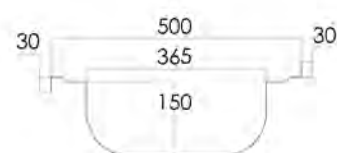

Bastidor

- Bastidores fabricados íntegramente en acero inoxidable.
- Estructura con tubo completamente soldada.
- Patas cuadradas de acero inoxidable de 30 x 30 mm con taco extensible para elevar la altura desde los 850 hasta los 880 mm.
- Diseñados para incorporar un lavavasos.
- **Se suministran montados.**