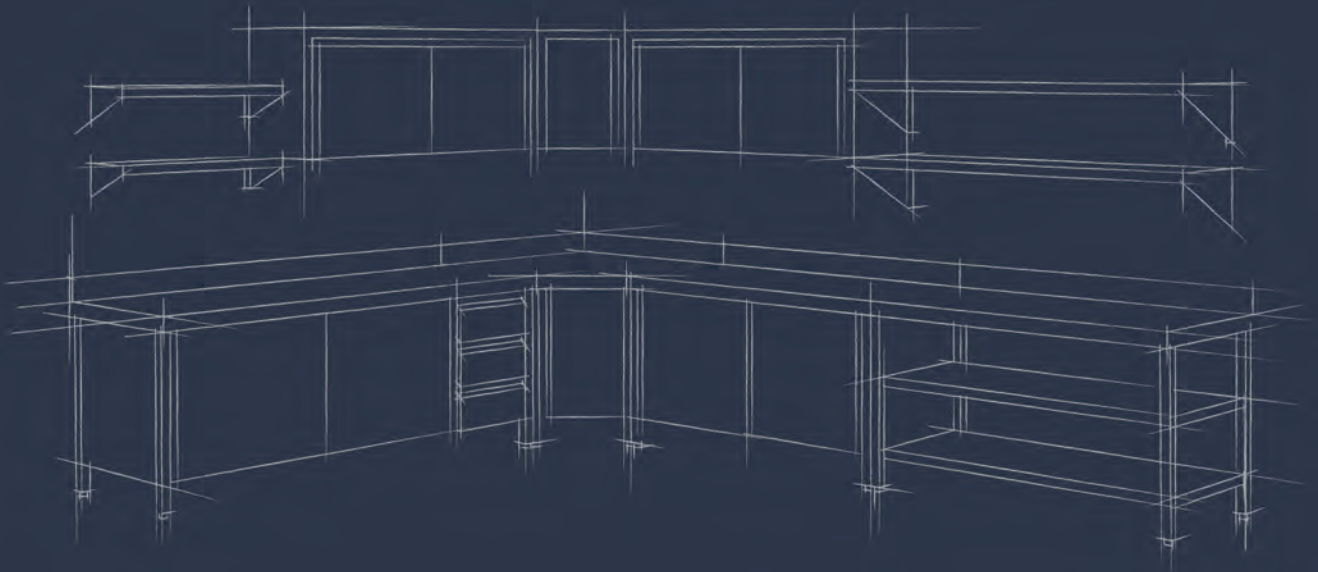

distform

foodservice solutions

Catálogo general Marzo 2018