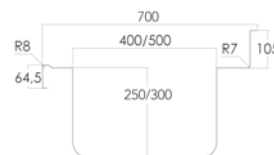

FREGADEROS

Gama 700

NOVEDAD

Fregadero

- Fabricado íntegramente en acero inoxidable AISI 304 18/10.
- Cubas embutidas con protección insonorizante.
- Válvula de desagüe y tubo rebosadero incluidos en cada cuba.
- Peto posterior de 105 mm y frontal de 65 mm en punto redondo sanitario, totalmente soldados.
- Grifería no incluida.

Grifería pág. 33

Bastidor

- Bastidores fabricados íntegramente en acero inoxidable.
- El bastidor se adapta al fregadero con facilidad gracias a un intuitivo método de ensamblaje.
- Su exclusivo sistema de fijación permite una unión sólida del fregadero al bastidor evitando cualquier tipo de movimiento.
- Patas cuadradas de acero inoxidable de 40 x 40 mm para elevar la altura desde los 850 hasta los 900 mm.
- Patas traseras avanzadas 40 mm que permiten situar los bastidores en suelos con radio sanitario.
- Diseñados para incorporar un estante inferior (opcional).

• **Fácil montaje en 3 minutos.**

• **Posibilidad de envío montado:**

Hasta 1200 mm: **MF001200**

Hasta 2000 mm: **MF002000**

Hasta 2800 mm: **MF002800**

Medida totales (mm)		Medidas cubeta (mm)	Fregadero	Fregadero con bastidor	Fregadero con bastidor y estante
700 x 700		500 x 500 x 300	• L0775510	• FB007070	• FB0E7070
800 x 700		600 x 500 x 300	• L0876510	• FB007080	• FB0E7080
1000 x 700		500 x 500 x 300	• L107551D	• FBD07100	• FBDE7100
		500 x 500 x 300	• L1075511	• FBI07100	• FBIE7100
		400 x 500 x 250	• L1074520	• FB207100	• FB2E7100
		500 x 500 x 300	• L127551D	• FBD07120	• FBDE7120
1200 x 700		500 x 500 x 300	• L1275511	• FBI07120	• FBIE7120
		500 x 500 x 300	• L1275520	• FB207120	• FB2E7120
1300 x 700		600 x 500 x 300	• L137551D	• FBD07130	• FBDE7130
		600 x 500 x 300	• L1375511	• FBI07130	• FBIE7130
1400 x 700		600 x 500 x 300	• L147651D	• FBD07140	• FBDE7140
		600 x 500 x 300	• L1476511	• FBI07140	• FBIE7140
		600 x 500 x 300	• L1476520	• FB207140	• FB2E7140
		500 x 500 x 300	• L167552D	• FBD07160	• FBDE7160
1600 x 700		500 x 500 x 300	• L1675521	• FBI07160	• FBIE7160
		500 x 500 x 300	• L187552D	• FBD07180	• FBDE7180
1800 x 700		500 x 500 x 300	• L1875521	• FBI07180	• FBIE7180
		500 x 500 x 300	• L1875530	• FB307180	• FB3E7180
2000 x 700		600 x 500 x 300	• L217652D	• FBD07200	• FBDE7200
		600 x 500 x 300	• L2176521	• FBI07200	• FBIE7200
2200 x 700		600 x 500 x 300	• L2576522	• FBD07220	• FBDE7220

• 24 horas expedición