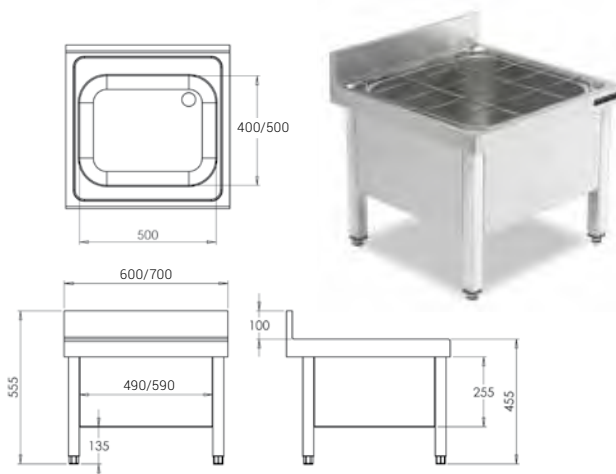

Fregadero vertedero

- **Diseñado para el llenado y vaciado de ollas grandes.**
- Fabricado íntegramente en acero inoxidable.
- Rejilla móvil para el apoyo de grandes recipientes, incluida.
- Peto posterior de 105 mm y frontal de 65 mm en punto redondo sanitario, totalmente soldados.
- Patas cuadradas de acero inoxidable de 40 x 40 mm para elevar la altura desde los 555 hasta los 605 mm.
- Patas traseras avanzadas 40 mm que permiten situar los bastidores en suelos con radio sanitario.
- **Se suministra montado.**

Medidas totales (mm)	Medidas cubeta (mm)	Código
600 x 600 x 555	500 x 400 x 250	• FBV66055
700 x 700 x 555	500 x 500 x 300	• FBV77055