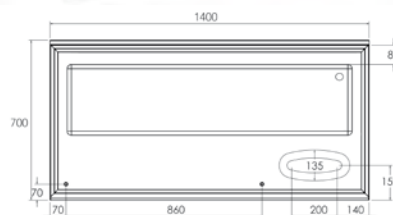

• 24 horas expedición

FREGADEROS

Preparación de alimentos

Mesa para preparación de verduras, carne y pescado

- **Indicadas para la preparación de alimentos frescos.**
- Fabricadas en acero inoxidable AISI 304 18/10 satinado.
- Peto posterior de 105 mm y frontal de 65 mm en punto redondo sanitario, totalmente soldados.
- Agujero de desbarace para tirar los desperdicios directamente a un cubo de basura (no incluido) situado bajo la encimera.
- Patas cuadradas de acero inoxidable de 40 x 40 mm para elevar la altura desde los 850 hasta los 900 mm.
- Patas traseras avanzadas 40 mm que permiten situar los bastidores en suelos con radio sanitario.
- La mesa para verduras incorpora una cubeta de gran capacidad con válvula de desagüe, con posibilidad de superponer cubetas GN 1/3, 1/2, 1/1, 2/3. Además de una tabla de corte de polietileno de 20 mm de grosor.
- La mesa para carnes y pescados incorpora una bandeja perforada para escurrir o descongelar. Con rebaje en acabado en punta de diamante con desagüe Ø17 mm centrado.
- Cubo de basura y grifería no incluidos.
- **Fácil montaje en 3 minutos.**
- **Posibilidad de envío montado.**
Hasta 2000 mm: **MF002000**

 **Grifería** pág. 33

 **Cubos** pág. 143

Gama 700

Modelo	Medidas totales (mm)	Medidas cubeta (mm)	Encimera	Encimera con bastidor
Mesa preparación de verduras	1400 x 700 x 850	1250 x 310 x 170	• LMLV1470	• FBV07014
Mesa preparación de carne y pescado	1400 x 700 x 850	—	• LMPC1470	• FBC07014