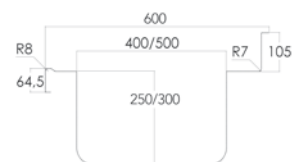

Bastidor

- Bastidores fabricados íntegramente en acero inoxidable.
- El bastidor se adapta al fregadero con facilidad gracias a un intuitivo método de ensamblaje.
- Su exclusivo sistema de fijación permite una unión sólida del fregadero al bastidor evitando cualquier tipo de movimiento.
- Patas cuadradas de acero inoxidable de 40 x 40 mm para elevar la altura desde los 850 hasta los 900 mm.
- Patas traseras avanzadas 40 mm que permiten situar los bastidores en suelos con radio sanitario.
- Diseñados para incorporar un estante inferior (opcional).
- **Fácil montaje en 3 minutos.**
- **Posibilidad de envío montado:**
  Hasta 1200 mm: **MF001200**
  Hasta 2000 mm: **MF002000**