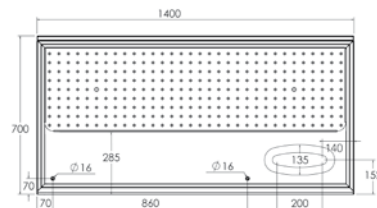

• 24 horas expedición

FREGADEROS

Preparación de alimentos

Mesa para preparación de verduras, carne y pescado

- **Indicadas para la preparación de alimentos frescos.**
- Fabricadas en acero inoxidable AISI 304 18/10 satinado.
- Peto posterior de 105 mm y frontal de 65 mm en punto redondo sanitario, totalmente soldados.
- Agujero de desbarace para tirar los desperdicios directamente a un cubo de basura (no incluido) situado bajo la encimera.
- Patas cuadradas de acero inoxidable de 40 x 40 mm para elevar la altura desde los 850 hasta los 900 mm.
- Patas traseras avanzadas 40 mm que permiten situar los bastidores en suelos con radio sanitario.
- La mesa para verduras incorpora una cubeta de gran capacidad con válvula de desagüe, con posibilidad de superponer cubetas GN 1/3, 1/2, 1/1, 2/3. Además de una tabla de corte de polietileno de 20 mm de grosor.
- La mesa para carnes y pescados incorpora una bandeja perforada para escurrir o descongelar. Con rebaje en acabado en punta de diamante con desagüe Ø17 mm centrado.
- Cubo de basura y grifería no incluidos.
- **Fácil montaje en 3 minutos.**
- **Posibilidad de envío montado.**
Hasta 2000 mm: **MF002000**

 **Grifería** pág. 33

 **Cubos** pág. 143

Gama 700

Modelo	Medidas totales (mm)	Medidas cubeta (mm)	Encimera	Encimera con bastidor
Mesa preparación de verduras	1400 x 700 x 850	1250 x 310 x 170	• LMLV1470	• FBV07014
Mesa preparación de carne y pescado	1400 x 700 x 850	—	• LMPC1470	• FBC07014