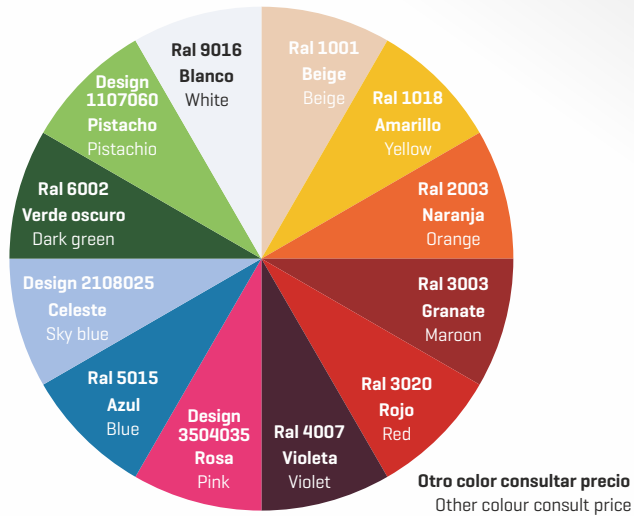

VBC 12 SCP

## Decoración Standard / Standar Decorations

Design 3504035  
Rosa / Pink

## Colores fuera de carta / Colors outside of letter

Color	Tipo / Type	Incremento plazo de entrega / Increase delivery time	Suplemento PVP (x pedido) / PVP supplement (x order)
RAL	Epoxi	+10 días laborables/ Work days	
	Líquida/Liquid	+10 días laborables/ Work days	
NO RAL	Epoxi	Consultar/Consulter	Consultar/Consulter
	Líquida/Liquid	Consultar/Consulter	Consultar/Consulter